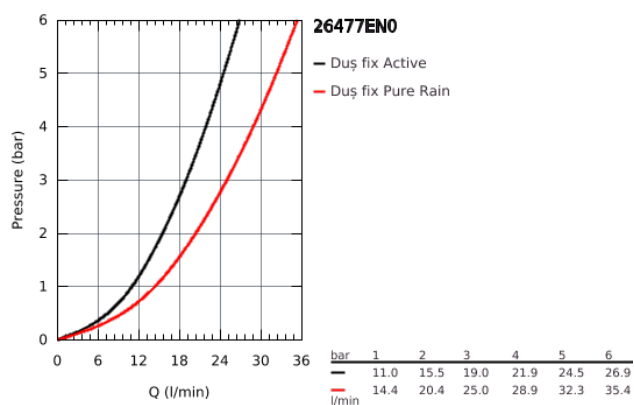

26 477 EN0 RAINSHOWER SMARTACTIVE 310 SET DE DUȘ FIX CU MONTARE ÎN TAVAN 142 MM, 2 PULVERIZĂRI

DESCRIEREA PRODUSULUI

- compus din:
- duș fix Rainshower SmartActive 310
- 2 tipuri de jet:
- GROHE PureRain, ActiveRain
- braț fix de duș 142 mm
- pulverizare perfectă cu tehnologia GROHE DreamSpray
- finisaj GROHE StarLight
- sistem anti-calcar SpeedClean
- Inner WaterGuide pentru o durabilitate crescută în utilizare
- a se folosi împreună cu setul de instalare încastrată 26 483 000 sau 26 484 000 - se comercializează separat

26 477 EN0 RAINSHOWER SMARTACTIVE 310 SET DE DUȘ FIX CU MONTARE ÎN TAVAN 142 MM, 2 PULVERIZĂRI