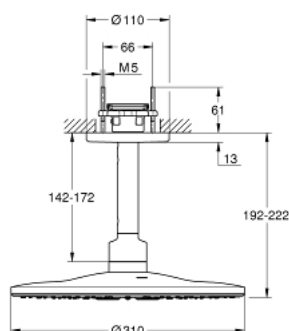

26 477 EN0 RAINSHOWER SMARTACTIVE 310 SET DE DUȘ FIX CU MONTARE ÎN TAVAN 142 MM, 2 PULVERIZĂRI

DESCRIEREA PRODUSULUI

- compus din:
- duș fix Rainshower SmartActive 310
- 2 tipuri de jet:
- GROHE PureRain, ActiveRain
- braț fix de duș 142 mm
- pulverizare perfectă cu tehnologia GROHE DreamSpray
- finisaj GROHE StarLight
- sistem anti-calcar SpeedClean
- Inner WaterGuide pentru o durabilitate crescută în utilizare
- a se folosi împreună cu setul de instalare încastrată 26 483 000 sau 26 484 000 - se comercializează separat

26 477 EN0 RAINSHOWER SMARTACTIVE 310 SET DE DUȘ FIX CU MONTARE ÎN TAVAN 142 MM, 2 PULVERIZĂRI